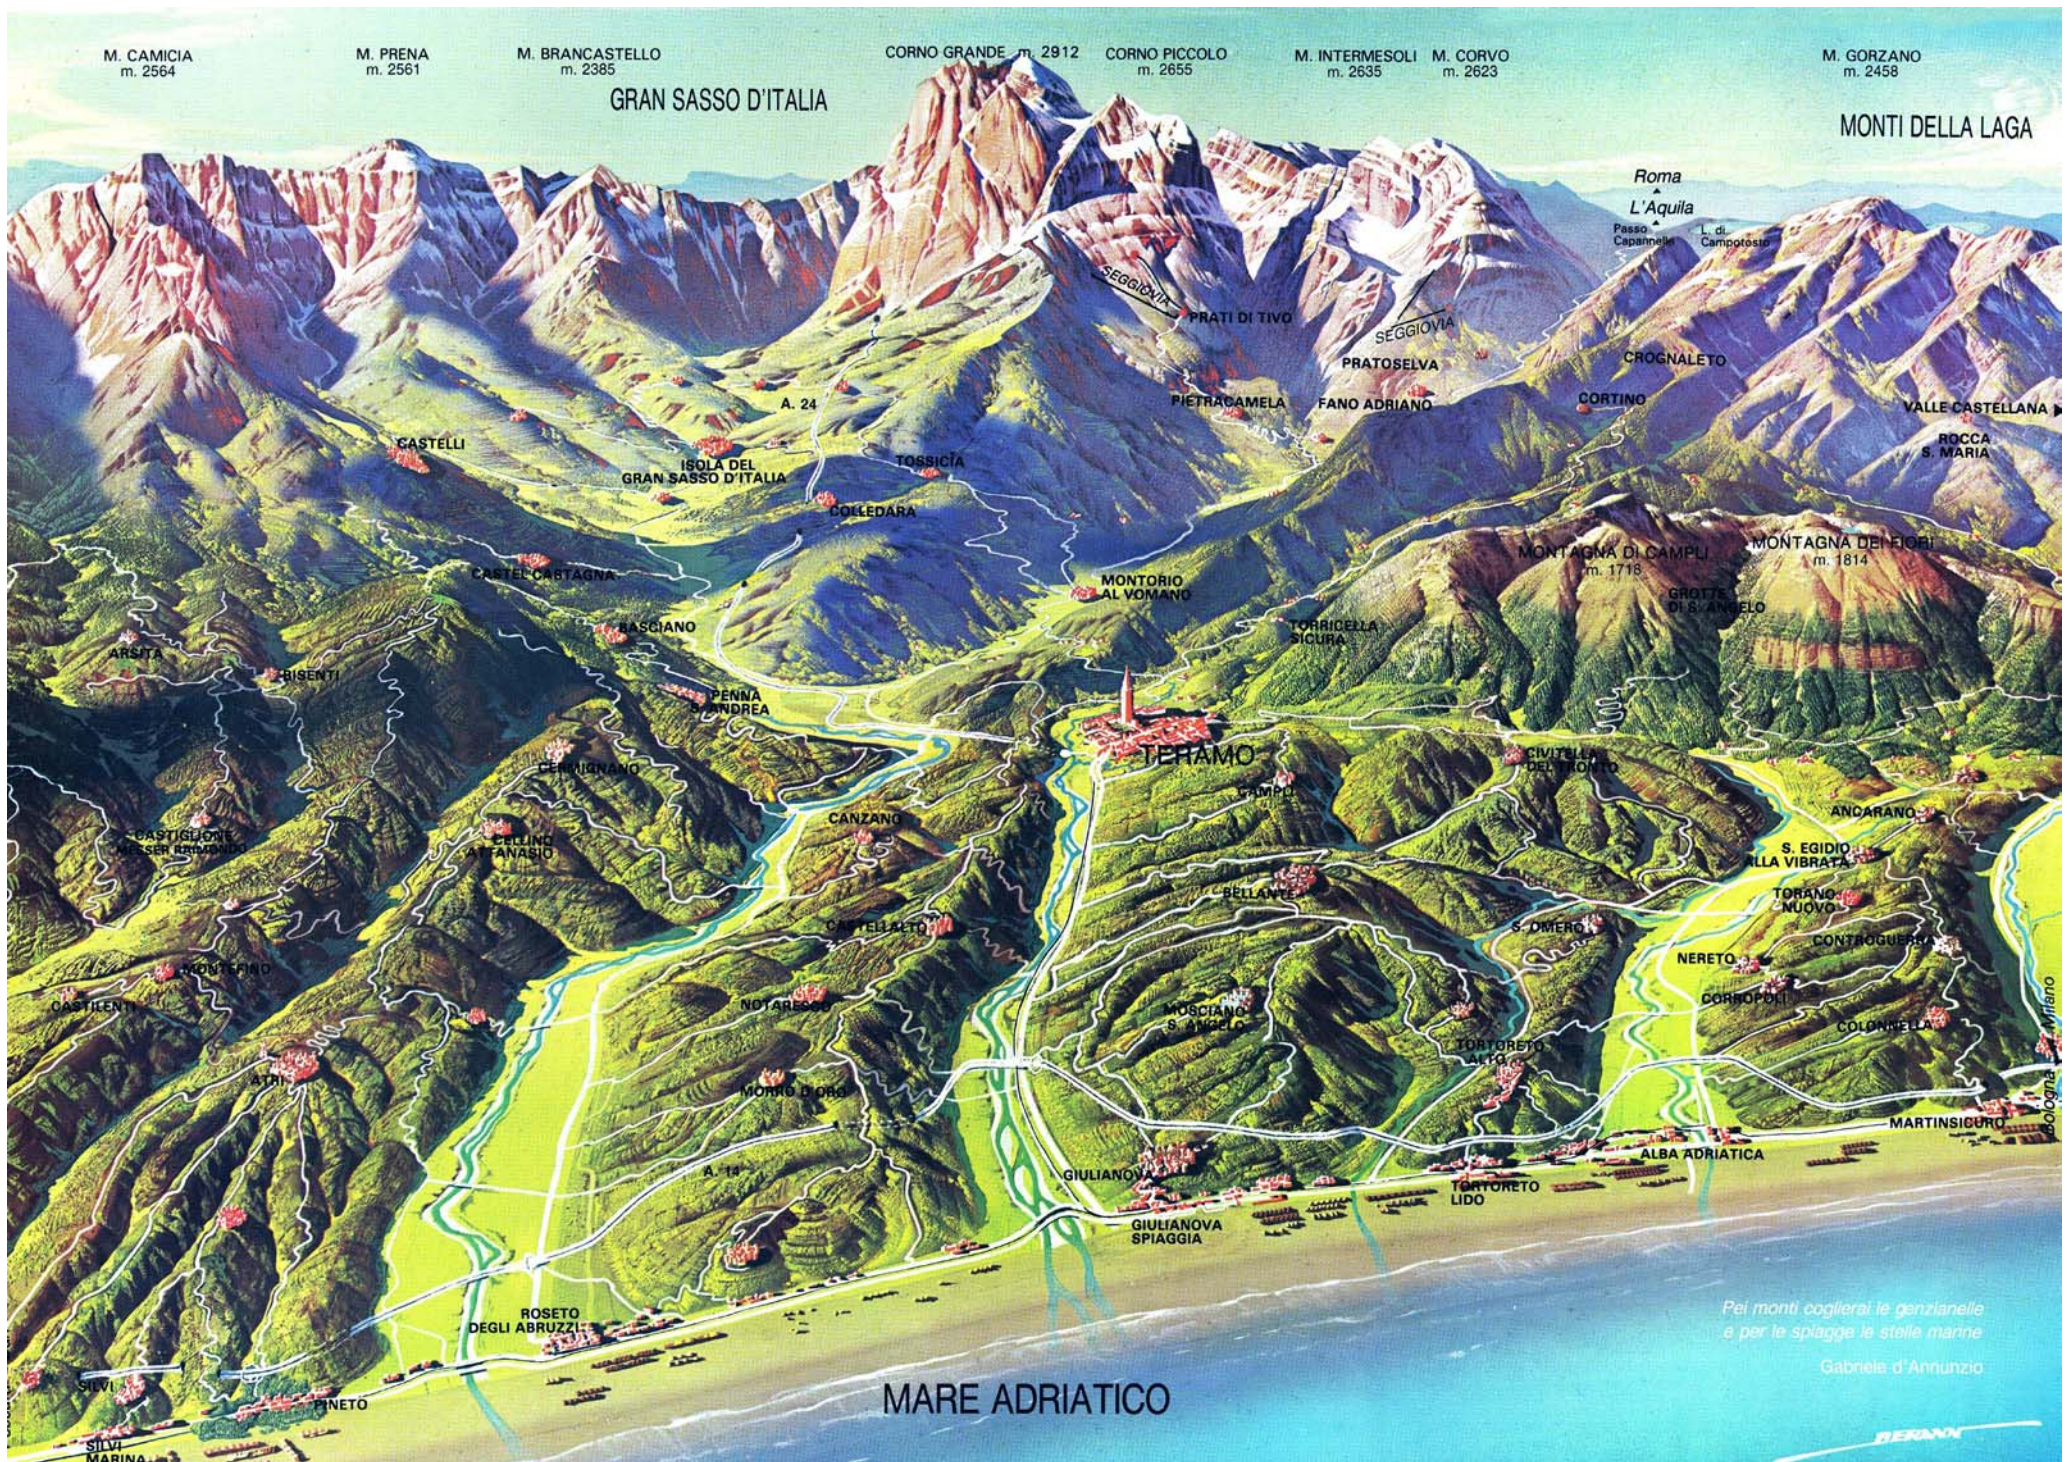

M. CAMICIA
m. 2564

M. PRENA
m. 2561

M. BRANCASTELLO
m. 2385

CORNO GRANDE m. 2912

CORNO PICCOLO
m. 2655

M. INTERMESOLI
m. 2635

M. CORVO
m. 2623

M. GORZANO
m. 2458

GRAN SASSO D'ITALIA

MONTI DELLA LAGA

Roma
L'Aquila
Passo Capannelle
L. di Campotosto

CROGNALETO
CORTINO

MONTAGNA DI CAMPLI
m. 1718
GROTTE DI S. ANGELO

CIVITELLA DEL TRONTO

NERETO
CORNOPOLI

TORTORETO LIDO
ALBA ADRIATICA

*Pei monti coglierai le genzianelle
e per le spiagge le stelle marine*
Gabriele d'Annunzio

MARE ADRIATICO